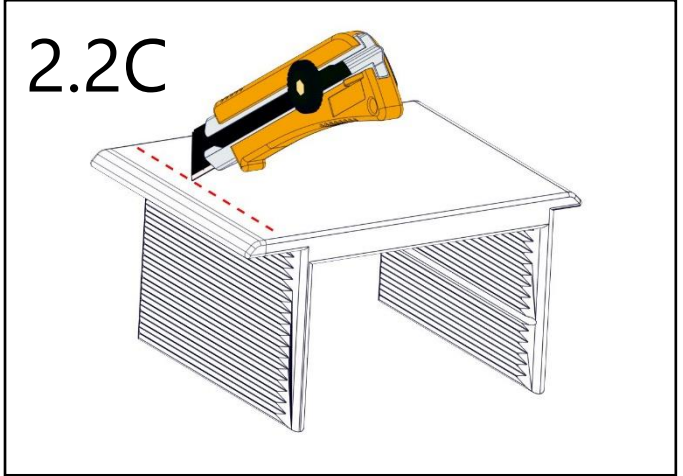

CM 120-150

PDF

- SI** Podnožje kopalne kadi CM 120-150 - navodilo za montažo
- HR** Podnožje za kadu CM 120-150 - upute za montažu
- SRB** Podnožje za kadu CM 120-150 - uputstvo za montažu
- MK** Подножје на када CM 120-150 - упатства за монтажа
- RU** Основание ванны CM 120-150 - инструкция по монтажу
- UA** Основа для ванны CM 120-150 - інструкція зі збирання
- HU** CM 120-150 fürdőkádtalp - összeszerelési útmutató
- RO** Bază CM 120-150 pentru cadă de baie - instrucțiuni de asamblare
- GB** CM 120-150 bathtub base - assembly instructions
- DE** CM 120-150 Wannenfüße - Aufbauanleitung
- IT** Base vasca da bagno CM 120-150 - istruzioni di montaggio
- FR** Support pour baignoire CM 120-150 - instructions de montage