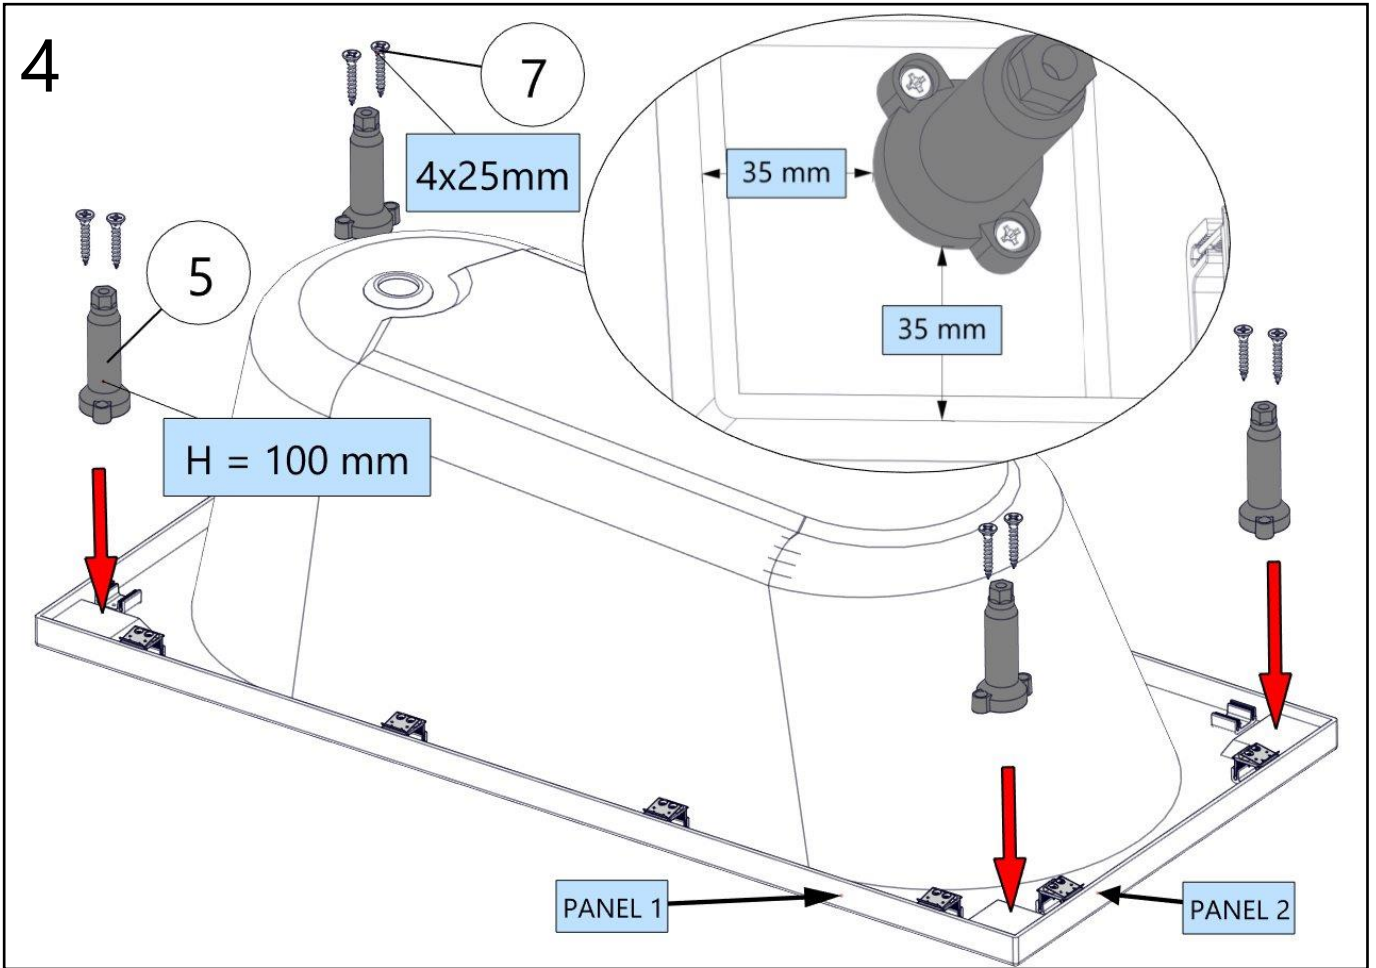

CM 120-150

PDF

- SI** Podnožje kopalne kadi CM 120-150 - navodilo za montažo
- HR** Podnožje za kadu CM 120-150 - upute za montažu
- SRB** Podnožje za kadu CM 120-150 - uputstvo za montažu
- MK** Подножје на када CM 120-150 - упатства за монтажа
- RU** Основание ванны CM 120-150 - инструкция по монтажу
- UA** Основа для ванны CM 120-150 - інструкція зі збирання
- HU** CM 120-150 fürdőkádtalp - összeszerelési útmutató
- RO** Bază CM 120-150 pentru cadă de baie - instrucțiuni de asamblare
- GB** CM 120-150 bathtub base - assembly instructions
- DE** CM 120-150 Wannenfüße - Aufbauanleitung
- IT** Base vasca da bagno CM 120-150 - istruzioni di montaggio
- FR** Support pour baignoire CM 120-150 - instructions de montage