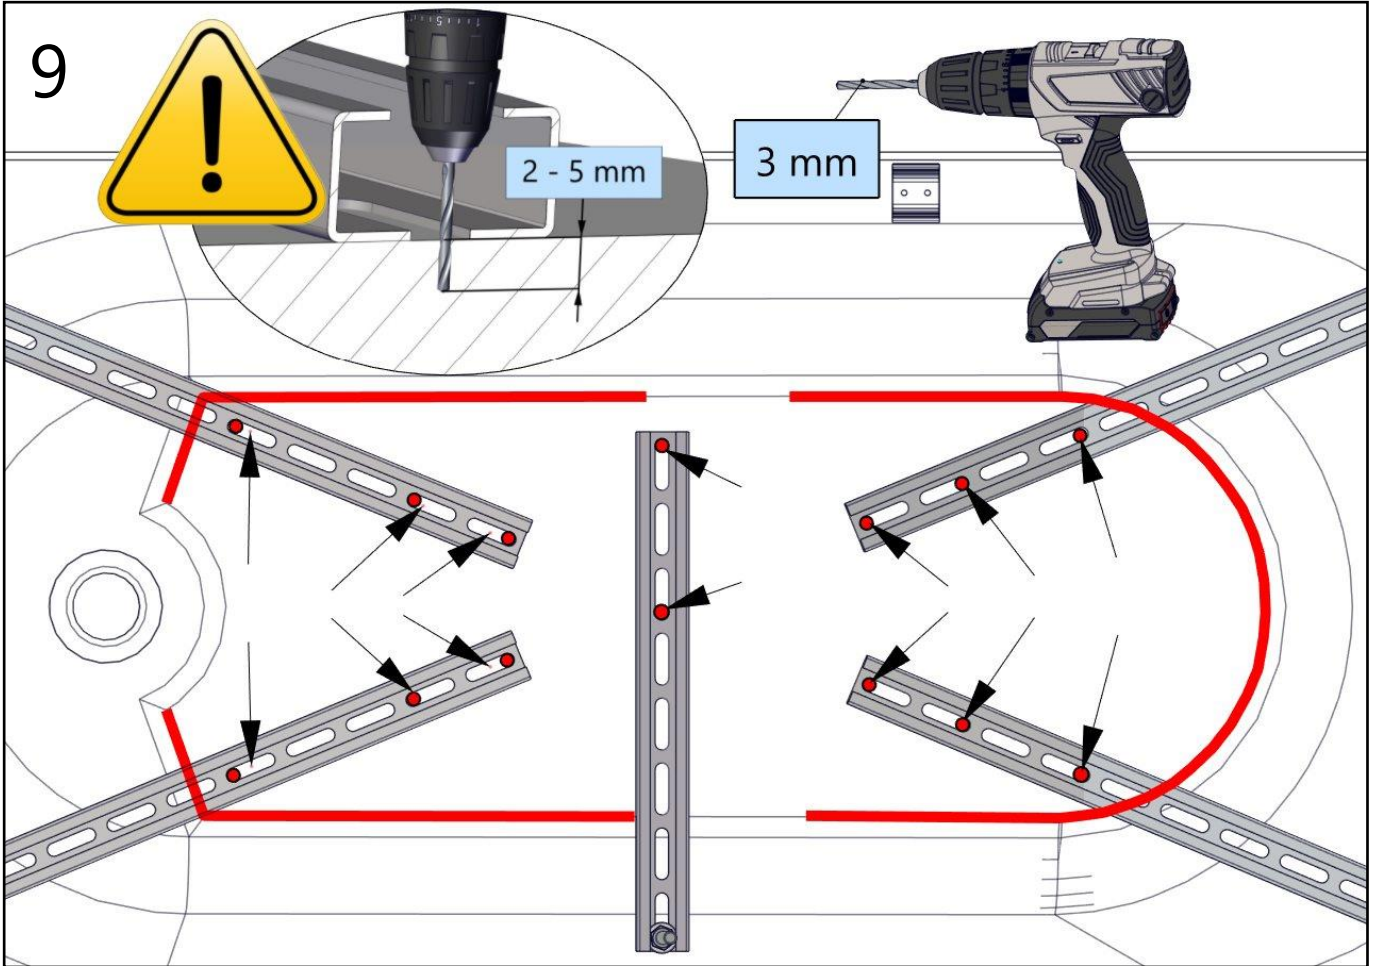

CM 120-150

PDF

- SI** Podnožje kopalne kadi CM 120-150 - navodilo za montažo
- HR** Podnožje za kadu CM 120-150 - upute za montažu
- SRB** Podnožje za kadu CM 120-150 - uputstvo za montažu
- MK** Подножје на када CM 120-150 - упатства за монтажа
- RU** Основание ванны CM 120-150 - инструкция по монтажу
- UA** Основа для ванны CM 120-150 - інструкція зі збирання
- HU** CM 120-150 fürdőkádtalp - összeszerelési útmutató
- RO** Bază CM 120-150 pentru cadă de baie - instrucțiuni de asamblare
- GB** CM 120-150 bathtub base - assembly instructions
- DE** CM 120-150 Wannenfüße - Aufbauanleitung
- IT** Base vasca da bagno CM 120-150 - istruzioni di montaggio
- FR** Support pour baignoire CM 120-150 - instructions de montage

6

7

8.1

8.2

13

23

23B

23B.2