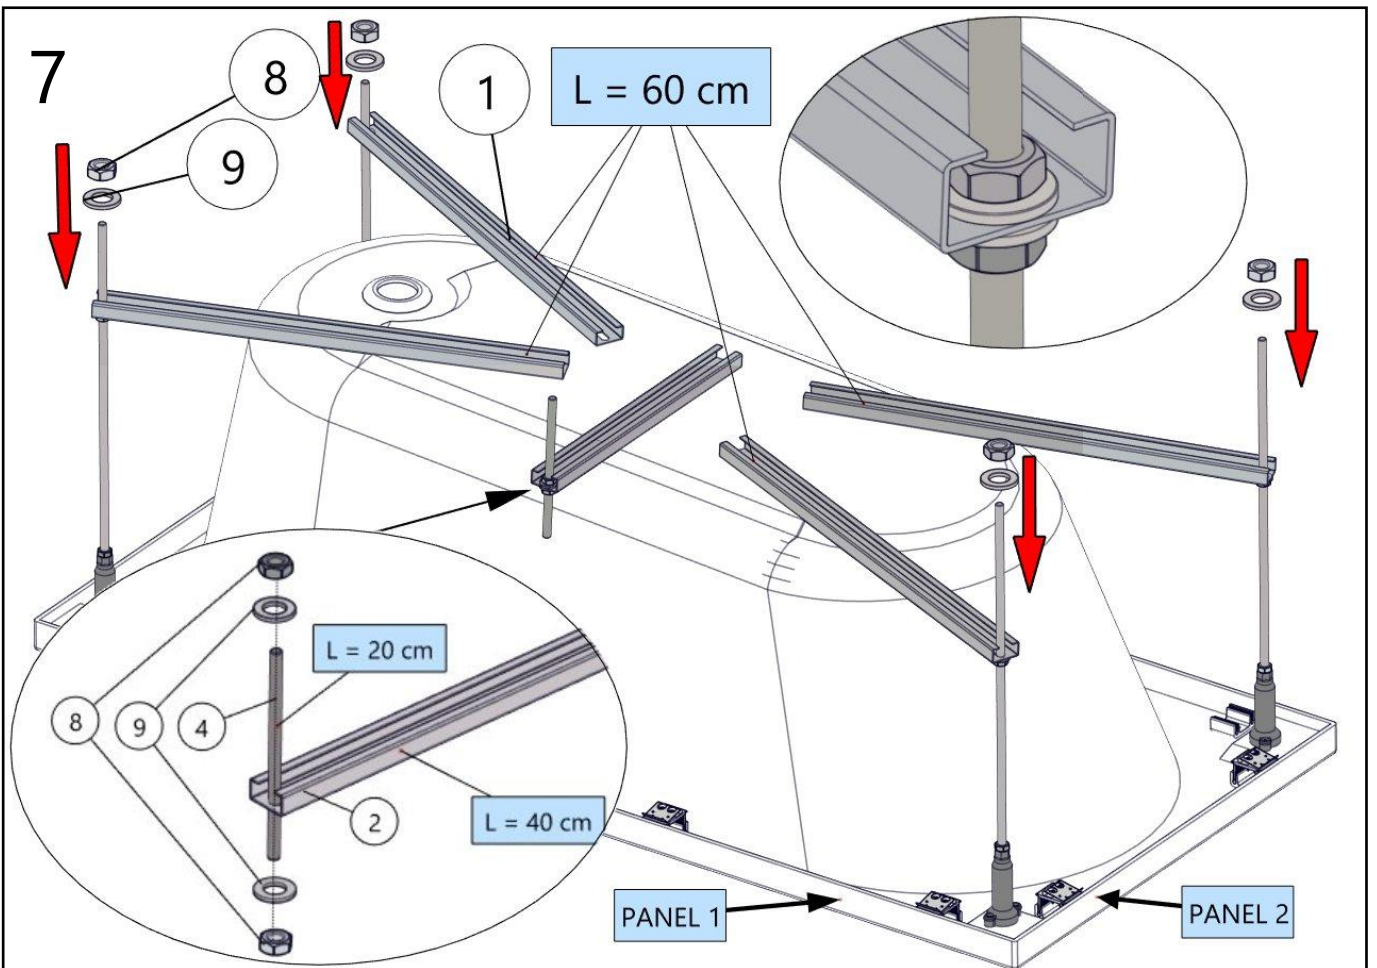

CM 120-150

PDF

- SI** Podnožje kopalne kadi CM 120-150 - navodilo za montažo
- HR** Podnožje za kadu CM 120-150 - upute za montažu
- SRB** Podnožje za kadu CM 120-150 - uputstvo za montažu
- MK** Подножје на када CM 120-150 - упатства за монтажа
- RU** Основание ванны CM 120-150 - инструкция по монтажу
- UA** Основа для ванны CM 120-150 - інструкція зі збирання
- HU** CM 120-150 fürdőkádtalp - összeszerelési útmutató
- RO** Bază CM 120-150 pentru cadă de baie - instrucțiuni de asamblare
- GB** CM 120-150 bathtub base - assembly instructions
- DE** CM 120-150 Wannenfüße - Aufbauanleitung
- IT** Base vasca da bagno CM 120-150 - istruzioni di montaggio
- FR** Support pour baignoire CM 120-150 - instructions de montage

6

7

8.1

8.2

13

23

23B

23B.2