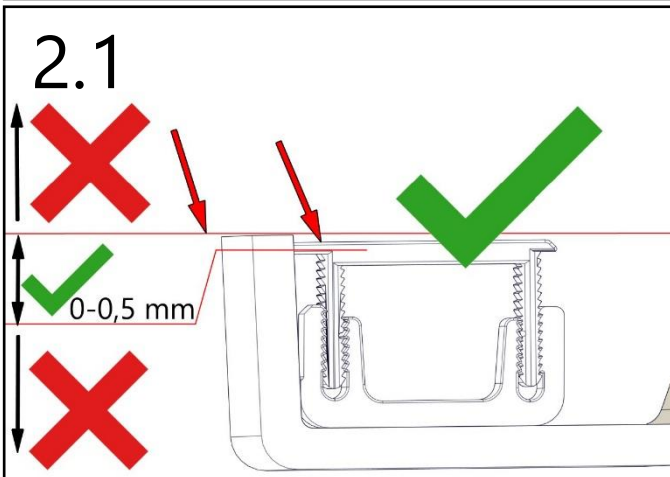

CM 120-150

PDF

- SI** Podnožje kopalne kadi CM 120-150 - navodilo za montažo
- HR** Podnožje za kadu CM 120-150 - upute za montažu
- SRB** Podnožje za kadu CM 120-150 - uputstvo za montažu
- MK** Подножје на када CM 120-150 - упатства за монтажа
- RU** Основание ванны CM 120-150 - инструкция по монтажу
- UA** Основа для ванны CM 120-150 - інструкція зі збирання
- HU** CM 120-150 fürdőkádtalp - összeszerelési útmutató
- RO** Bază CM 120-150 pentru cadă de baie - instrucțiuni de asamblare
- GB** CM 120-150 bathtub base - assembly instructions
- DE** CM 120-150 Wannenfüße - Aufbauanleitung
- IT** Base vasca da bagno CM 120-150 - istruzioni di montaggio
- FR** Support pour baignoire CM 120-150 - instructions de montage

6

7

8.1

8.2

13

23

23B

23B.2