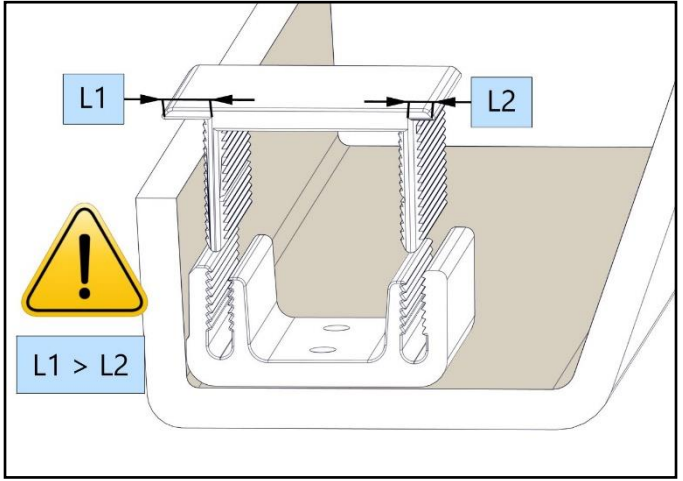

CM 120-150

PDF

- SI** Podnožje kopalne kadi CM 120-150 - navodilo za montažo
- HR** Podnožje za kadu CM 120-150 - upute za montažu
- SRB** Podnožje za kadu CM 120-150 - uputstvo za montažu
- MK** Подножје на када CM 120-150 - упатства за монтажа
- RU** Основание ванны CM 120-150 - инструкция по монтажу
- UA** Основа для ванны CM 120-150 - інструкція зі збирання
- HU** CM 120-150 fürdőkádtalp - összeszerelési útmutató
- RO** Bază CM 120-150 pentru cadă de baie - instrucțiuni de asamblare
- GB** CM 120-150 bathtub base - assembly instructions
- DE** CM 120-150 Wannenfüße - Aufbauanleitung
- IT** Base vasca da bagno CM 120-150 - istruzioni di montaggio
- FR** Support pour baignoire CM 120-150 - instructions de montage