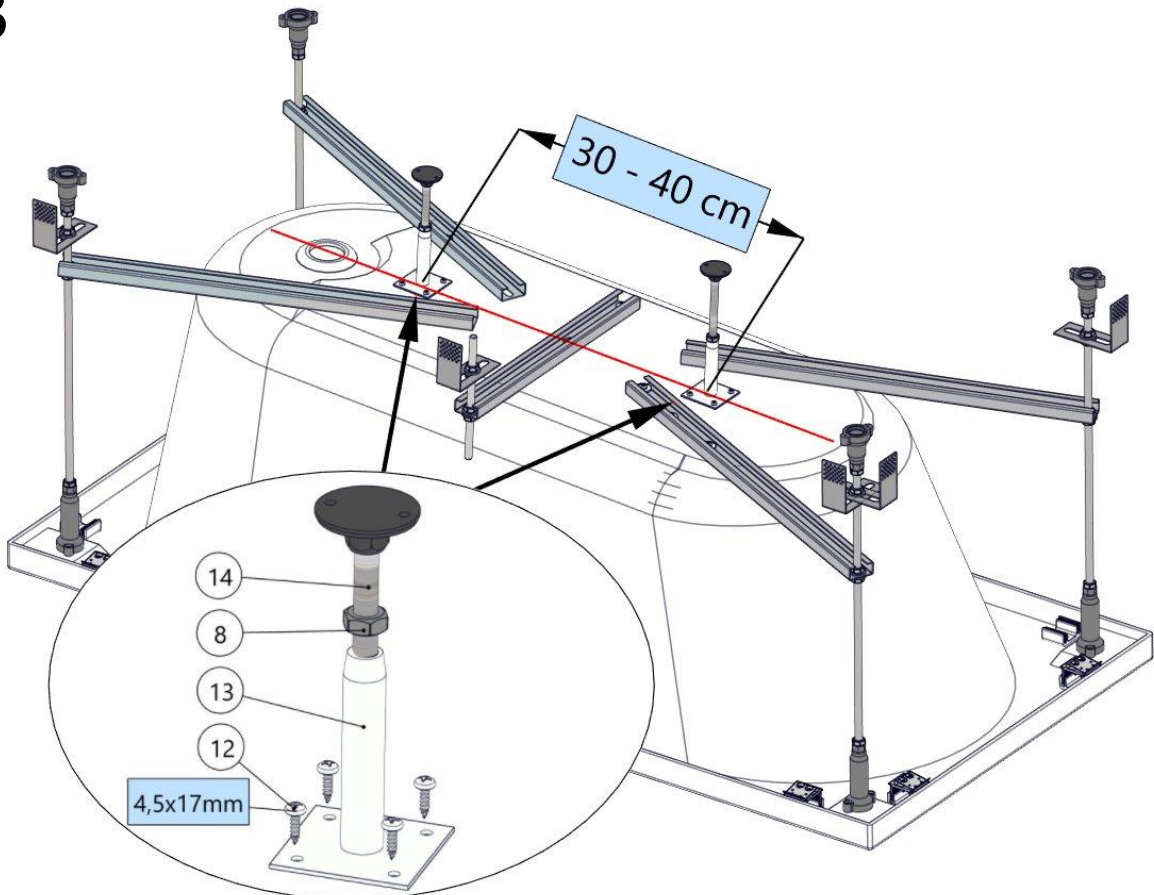

CM 120-150

PDF

- SI** Podnožje kopalne kadi CM 120-150 - navodilo za montažo
- HR** Podnožje za kadu CM 120-150 - upute za montažu
- SRB** Podnožje za kadu CM 120-150 - uputstvo za montažu
- MK** Подножје на када CM 120-150 - упатства за монтажа
- RU** Основание ванны CM 120-150 - инструкция по монтажу
- UA** Основа для ванны CM 120-150 - інструкція зі збирання
- HU** CM 120-150 fürdőkádtalp - összeszerelési útmutató
- RO** Bază CM 120-150 pentru cadă de baie - instrucțiuni de asamblare
- GB** CM 120-150 bathtub base - assembly instructions
- DE** CM 120-150 Wannenfüße - Aufbauanleitung
- IT** Base vasca da bagno CM 120-150 - istruzioni di montaggio
- FR** Support pour baignoire CM 120-150 - instructions de montage

6

7

8.1

8.2

13

23

23B

23B.2