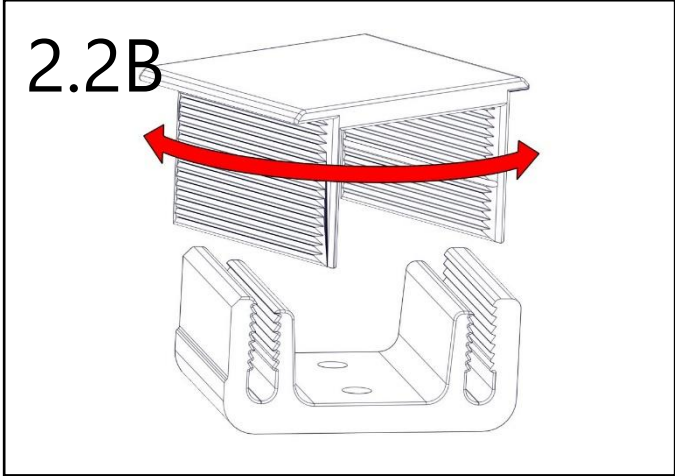

CM 120-150

PDF

- SI** Podnožje kopalne kadi CM 120-150 - navodilo za montažo
- HR** Podnožje za kadu CM 120-150 - upute za montažu
- SRB** Podnožje za kadu CM 120-150 - uputstvo za montažu
- MK** Подножје на када CM 120-150 - упатства за монтажа
- RU** Основание ванны CM 120-150 - инструкция по монтажу
- UA** Основа для ванны CM 120-150 - інструкція зі збирання
- HU** CM 120-150 fürdőkádtalp - összeszerelési útmutató
- RO** Bază CM 120-150 pentru cadă de baie - instrucțiuni de asamblare
- GB** CM 120-150 bathtub base - assembly instructions
- DE** CM 120-150 Wannenfüße - Aufbauanleitung
- IT** Base vasca da bagno CM 120-150 - istruzioni di montaggio
- FR** Support pour baignoire CM 120-150 - instructions de montage

6

7

8.1

8.2

13

23

23B

23B.2