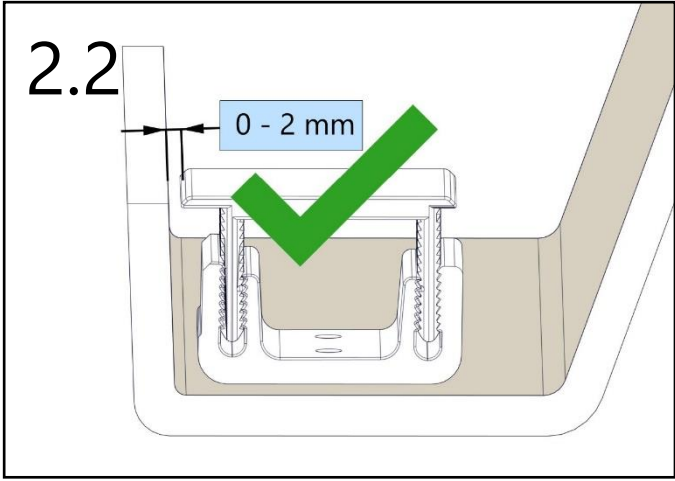

CM 120-150

PDF

- SI** Podnožje kopalne kadi CM 120-150 - navodilo za montažo
- HR** Podnožje za kadu CM 120-150 - upute za montažu
- SRB** Podnožje za kadu CM 120-150 - uputstvo za montažu
- MK** Подножје на када CM 120-150 - упатства за монтажа
- RU** Основание ванны CM 120-150 - инструкция по монтажу
- UA** Основа для ванны CM 120-150 - інструкція зі збирання
- HU** CM 120-150 fürdőkádtalp - összeszerelési útmutató
- RO** Bază CM 120-150 pentru cadă de baie - instrucțiuni de asamblare
- GB** CM 120-150 bathtub base - assembly instructions
- DE** CM 120-150 Wannenfüße - Aufbauanleitung
- IT** Base vasca da bagno CM 120-150 - istruzioni di montaggio
- FR** Support pour baignoire CM 120-150 - instructions de montage