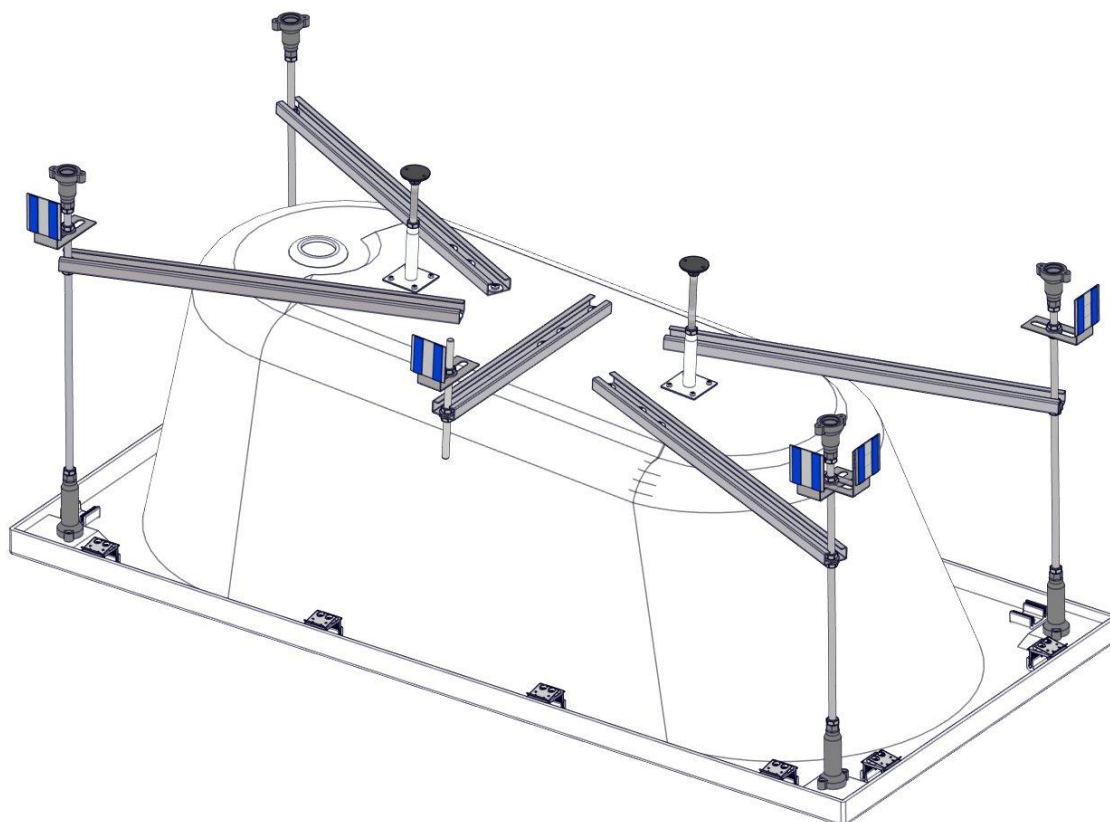

CM 120-150

PDF

- SI** Podnožje kopalne kadi CM 120-150 - navodilo za montažo
- HR** Podnožje za kadu CM 120-150 - upute za montažu
- SRB** Podnožje za kadu CM 120-150 - uputstvo za montažu
- MK** Подножје на када CM 120-150 - упатства за монтажа
- RU** Основание ванны CM 120-150 - инструкция по монтажу
- UA** Основа для ванны CM 120-150 - інструкція зі збирання
- HU** CM 120-150 fürdőkádtalp - összeszerelési útmutató
- RO** Bază CM 120-150 pentru cadă de baie - instrucțiuni de asamblare
- GB** CM 120-150 bathtub base - assembly instructions
- DE** CM 120-150 Wannenfüße - Aufbauanleitung
- IT** Base vasca da bagno CM 120-150 - istruzioni di montaggio
- FR** Support pour baignoire CM 120-150 - instructions de montage

6

7

8.1

8.2

13

23

23B

23B.2