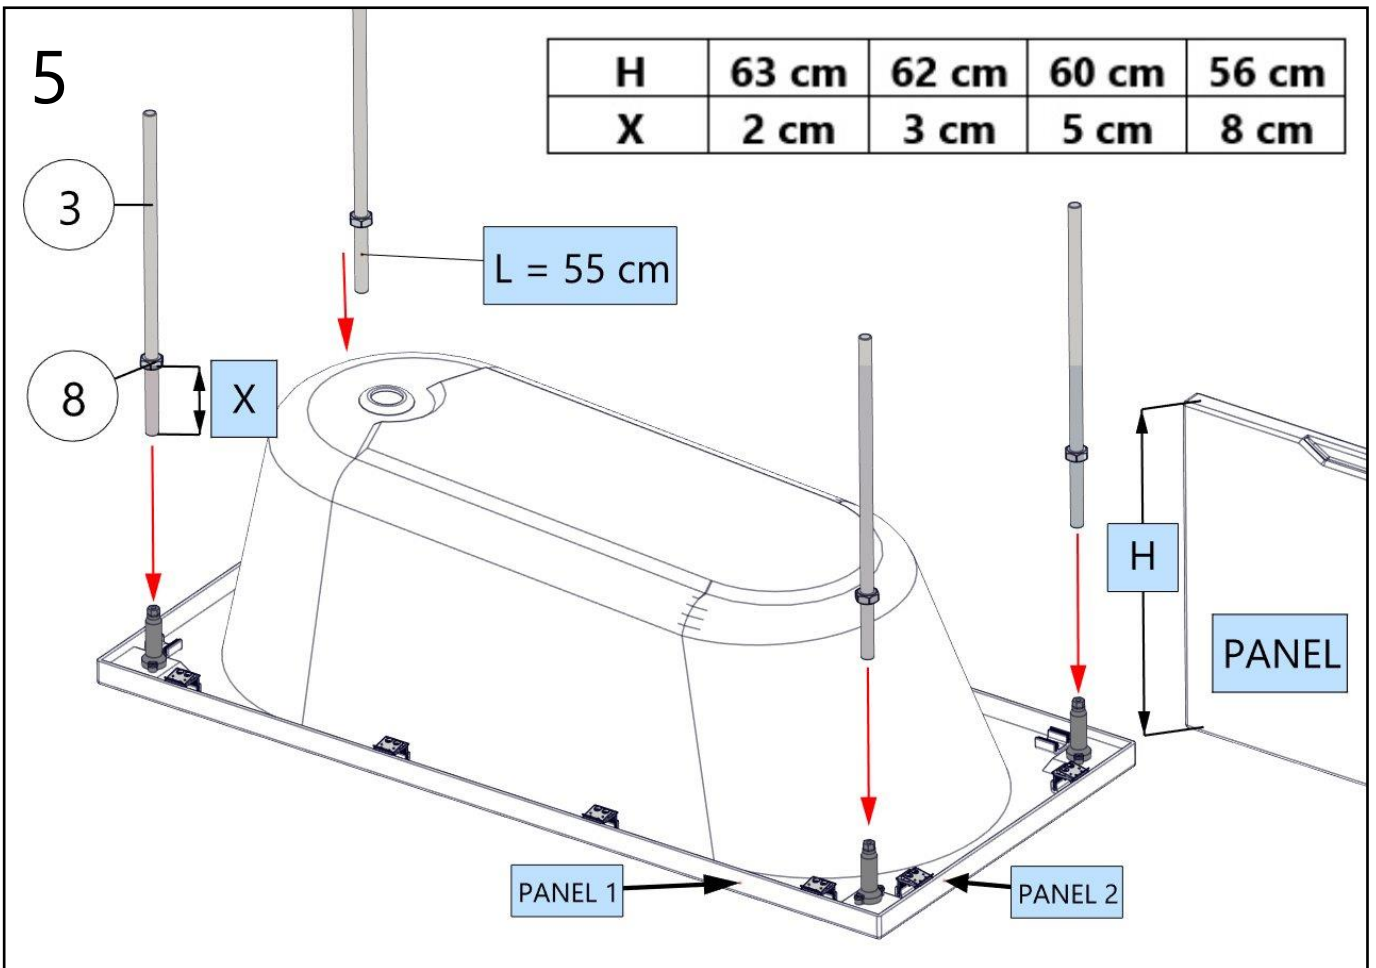

CM 120-150

PDF

- SI** Podnožje kopalne kadi CM 120-150 - navodilo za montažo
- HR** Podnožje za kadu CM 120-150 - upute za montažu
- SRB** Podnožje za kadu CM 120-150 - uputstvo za montažu
- MK** Подножје на када CM 120-150 - упатства за монтажа
- RU** Основание ванны CM 120-150 - инструкция по монтажу
- UA** Основа для ванны CM 120-150 - інструкція зі збирання
- HU** CM 120-150 fürdőkádtalp - összeszerelési útmutató
- RO** Bază CM 120-150 pentru cadă de baie - instrucțiuni de asamblare
- GB** CM 120-150 bathtub base - assembly instructions
- DE** CM 120-150 Wannenfüße - Aufbauanleitung
- IT** Base vasca da bagno CM 120-150 - istruzioni di montaggio
- FR** Support pour baignoire CM 120-150 - instructions de montage