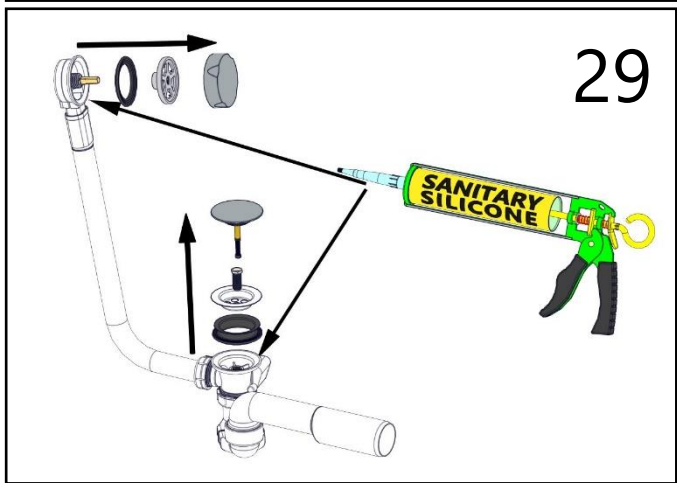

CM 120-150

PDF

- SI** Podnožje kopalne kadi CM 120-150 - navodilo za montažo
- HR** Podnožje za kadu CM 120-150 - upute za montažu
- SRB** Podnožje za kadu CM 120-150 - uputstvo za montažu
- MK** Подножје на када CM 120-150 - упатства за монтажа
- RU** Основание ванны CM 120-150 - инструкция по монтажу
- UA** Основа для ванны CM 120-150 - інструкція зі збирання
- HU** CM 120-150 fürdőkádtalp - összeszerelési útmutató
- RO** Bază CM 120-150 pentru cadă de baie - instrucțiuni de asamblare
- GB** CM 120-150 bathtub base - assembly instructions
- DE** CM 120-150 Wannenfüße - Aufbauanleitung
- IT** Base vasca da bagno CM 120-150 - istruzioni di montaggio
- FR** Support pour baignoire CM 120-150 - instructions de montage

23B.3

24

25

26

27

28

29

30