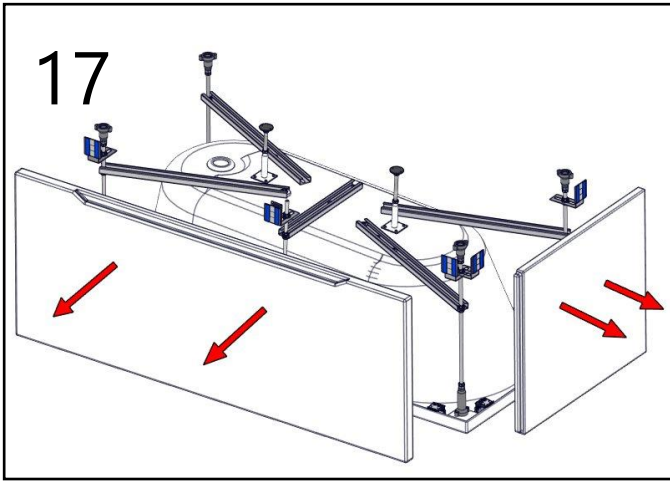

CM 120-150

PDF

- SI** Podnožje kopalne kadi CM 120-150 - navodilo za montažo
- HR** Podnožje za kadu CM 120-150 - upute za montažu
- SRB** Podnožje za kadu CM 120-150 - uputstvo za montažu
- MK** Подножје на када CM 120-150 - упатства за монтажа
- RU** Основание ванны CM 120-150 - инструкция по монтажу
- UA** Основа для ванны CM 120-150 - інструкція зі збирання
- HU** CM 120-150 fürdőkádtalp - összeszerelési útmutató
- RO** Bază CM 120-150 pentru cadă de baie - instrucțiuni de asamblare
- GB** CM 120-150 bathtub base - assembly instructions
- DE** CM 120-150 Wannenfüße - Aufbauanleitung
- IT** Base vasca da bagno CM 120-150 - istruzioni di montaggio
- FR** Support pour baignoire CM 120-150 - instructions de montage

6

7

8.1

8.2

13

23

23B

23B.2