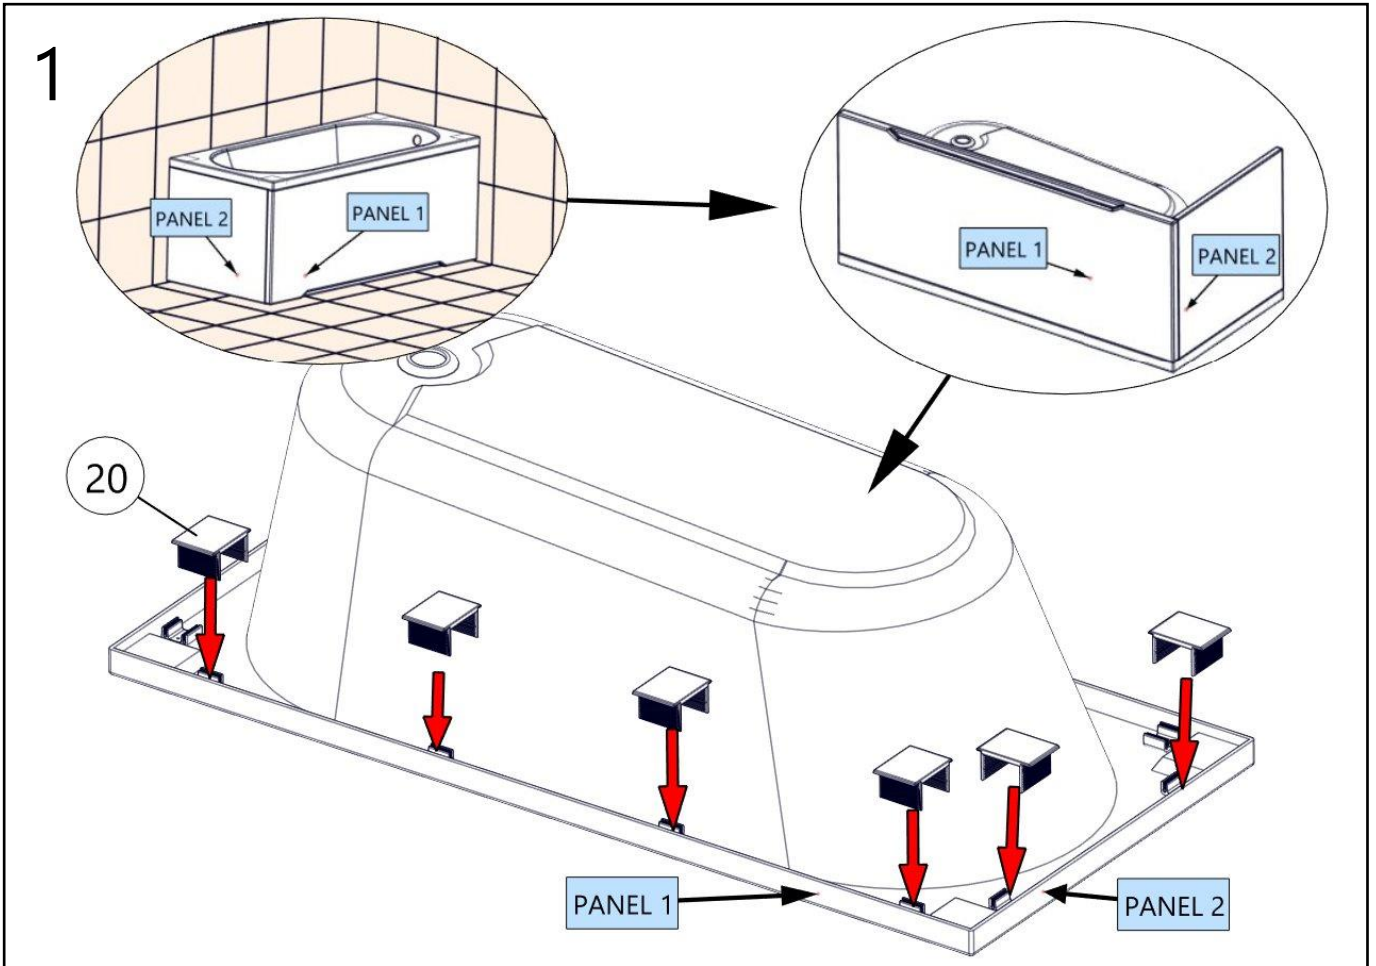

CM 120-150

PDF

- SI** Podnožje kopalne kadi CM 120-150 - navodilo za montažo
- HR** Podnožje za kadu CM 120-150 - upute za montažu
- SRB** Podnožje za kadu CM 120-150 - uputstvo za montažu
- MK** Подножје на када CM 120-150 - упатства за монтажа
- RU** Основание ванны CM 120-150 - инструкция по монтажу
- UA** Основа для ванны CM 120-150 - інструкція зі збирання
- HU** CM 120-150 fürdőkádtalp - összeszerelési útmutató
- RO** Bază CM 120-150 pentru cadă de baie - instrucțiuni de asamblare
- GB** CM 120-150 bathtub base - assembly instructions
- DE** CM 120-150 Wannenfüße - Aufbauanleitung
- IT** Base vasca da bagno CM 120-150 - istruzioni di montaggio
- FR** Support pour baignoire CM 120-150 - instructions de montage