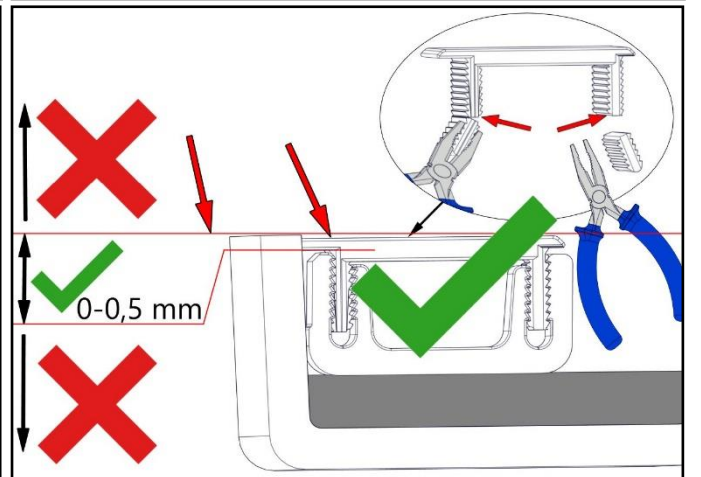

CM 120-150

PDF

- SI** Podnožje kopalne kadi CM 120-150 - navodilo za montažo
- HR** Podnožje za kadu CM 120-150 - upute za montažu
- SRB** Podnožje za kadu CM 120-150 - uputstvo za montažu
- MK** Подножје на када CM 120-150 - упатства за монтажа
- RU** Основание ванны CM 120-150 - инструкция по монтажу
- UA** Основа для ванны CM 120-150 - інструкція зі збирання
- HU** CM 120-150 fürdőkádtalp - összeszerelési útmutató
- RO** Bază CM 120-150 pentru cadă de baie - instrucțiuni de asamblare
- GB** CM 120-150 bathtub base - assembly instructions
- DE** CM 120-150 Wannenfüße - Aufbauanleitung
- IT** Base vasca da bagno CM 120-150 - istruzioni di montaggio
- FR** Support pour baignoire CM 120-150 - instructions de montage