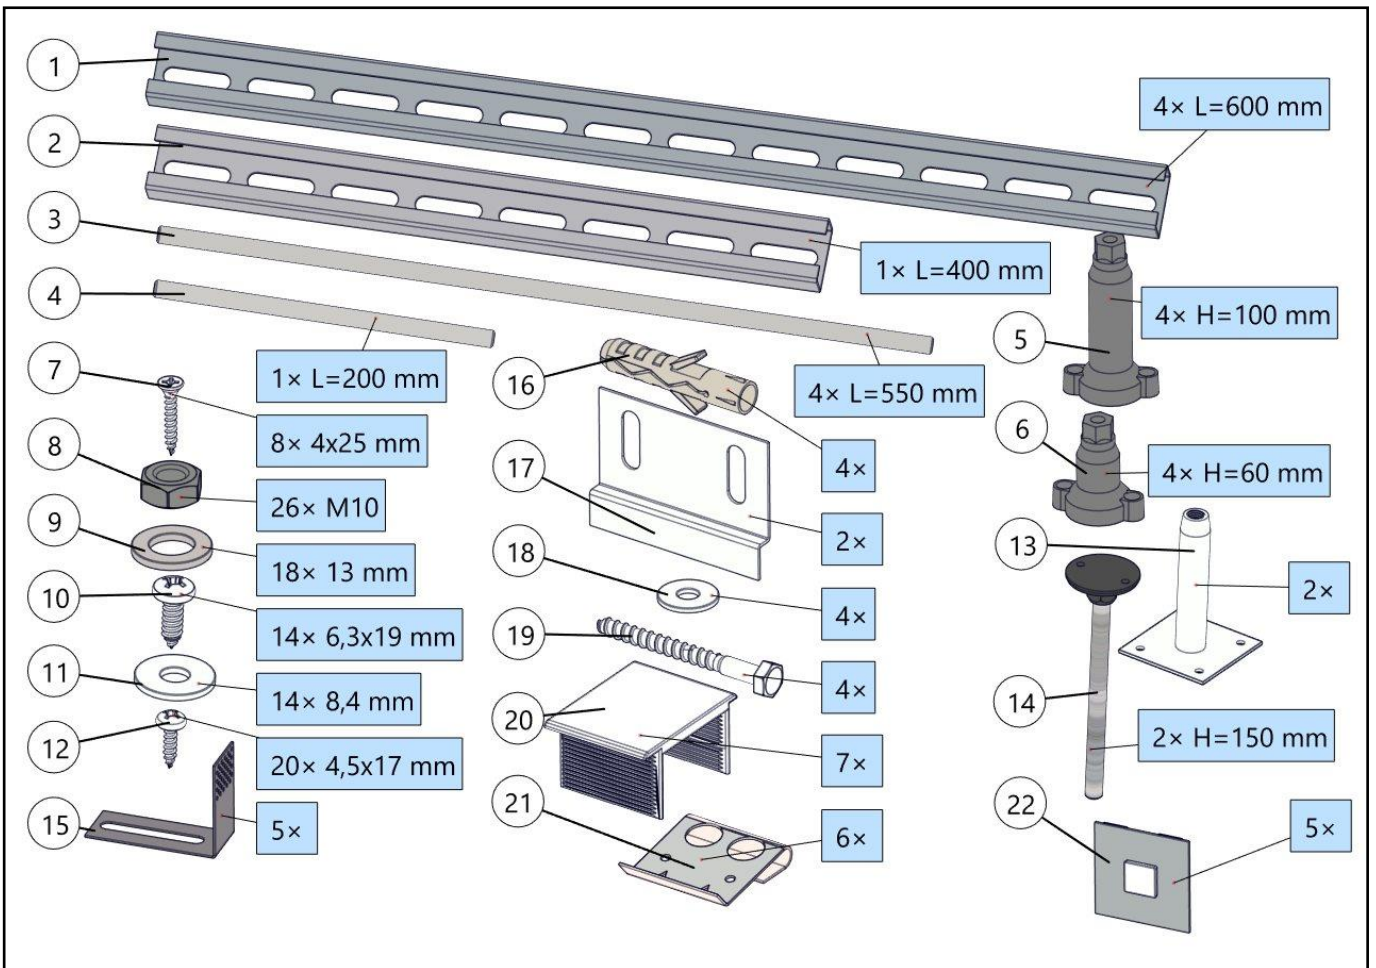

CM 120-150

PDF

- SI** Podnožje kopalne kadi CM 120-150 - navodilo za montažo
- HR** Podnožje za kadu CM 120-150 - upute za montažu
- SRB** Podnožje za kadu CM 120-150 - uputstvo za montažu
- MK** Подножје на када CM 120-150 - упатства за монтажа
- RU** Основание ванны CM 120-150 - инструкция по монтажу
- UA** Основа для ванны CM 120-150 - інструкція зі збирання
- HU** CM 120-150 fürdőkádtalp - összeszerelési útmutató
- RO** Bază CM 120-150 pentru cadă de baie - instrucțiuni de asamblare
- GB** CM 120-150 bathtub base - assembly instructions
- DE** CM 120-150 Wannenfüße - Aufbauanleitung
- IT** Base vasca da bagno CM 120-150 - istruzioni di montaggio
- FR** Support pour baignoire CM 120-150 - instructions de montage

6

7

8.1

8.2

13

23

23B

23B.2