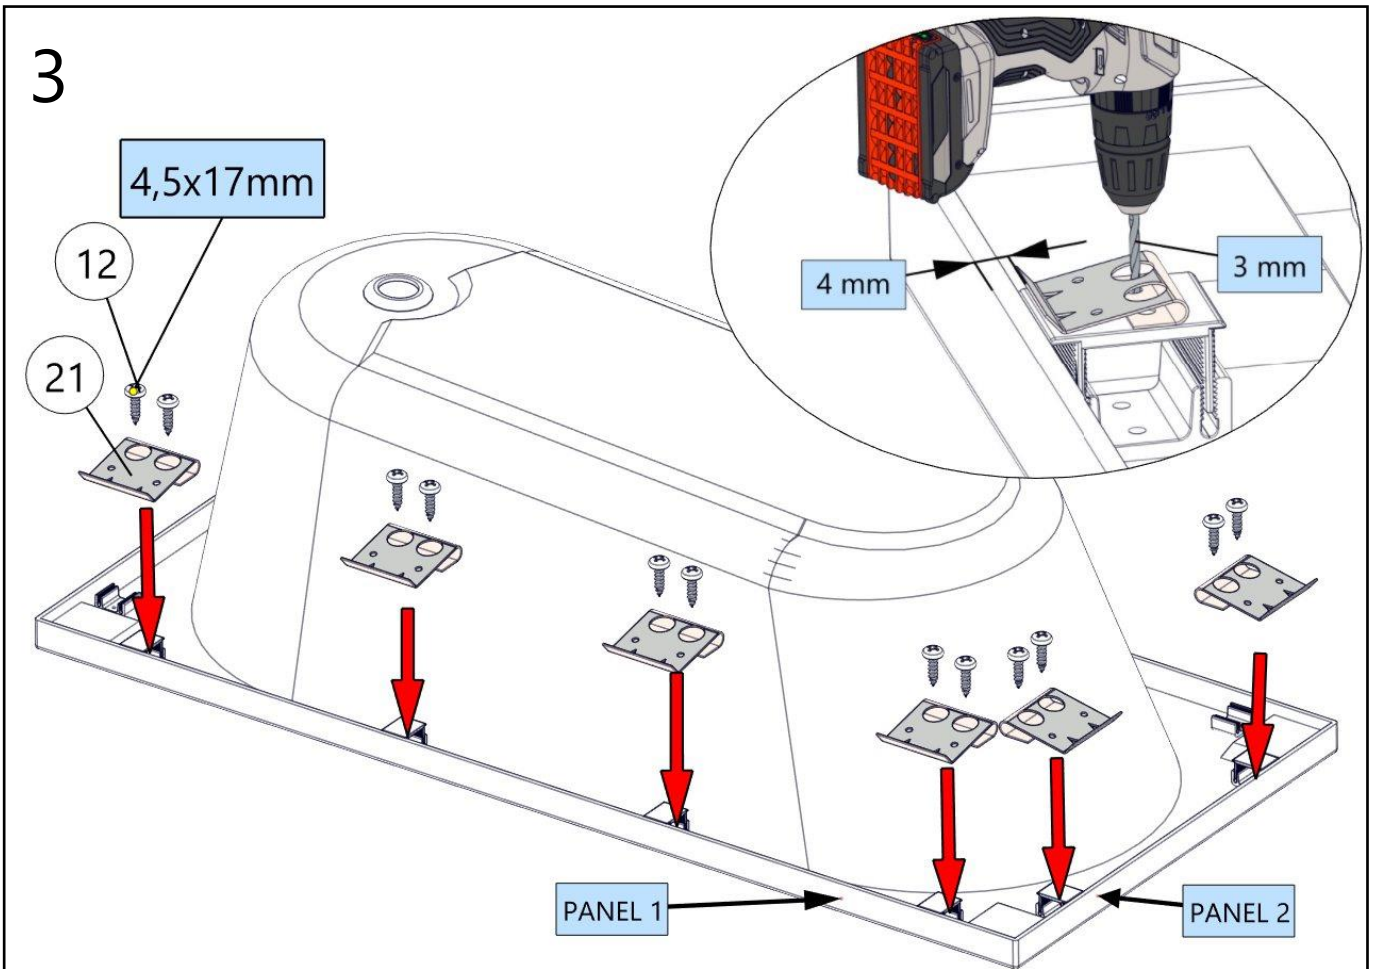

CM 120-150

PDF

- SI** Podnožje kopalne kadi CM 120-150 - navodilo za montažo
- HR** Podnožje za kadu CM 120-150 - upute za montažu
- SRB** Podnožje za kadu CM 120-150 - uputstvo za montažu
- MK** Подножје на када CM 120-150 - упатства за монтажа
- RU** Основание ванны CM 120-150 - инструкция по монтажу
- UA** Основа для ванны CM 120-150 - інструкція зі збирання
- HU** CM 120-150 fürdőkádtalp - összeszerelési útmutató
- RO** Bază CM 120-150 pentru cadă de baie - instrucțiuni de asamblare
- GB** CM 120-150 bathtub base - assembly instructions
- DE** CM 120-150 Wannenfüße - Aufbauanleitung
- IT** Base vasca da bagno CM 120-150 - istruzioni di montaggio
- FR** Support pour baignoire CM 120-150 - instructions de montage