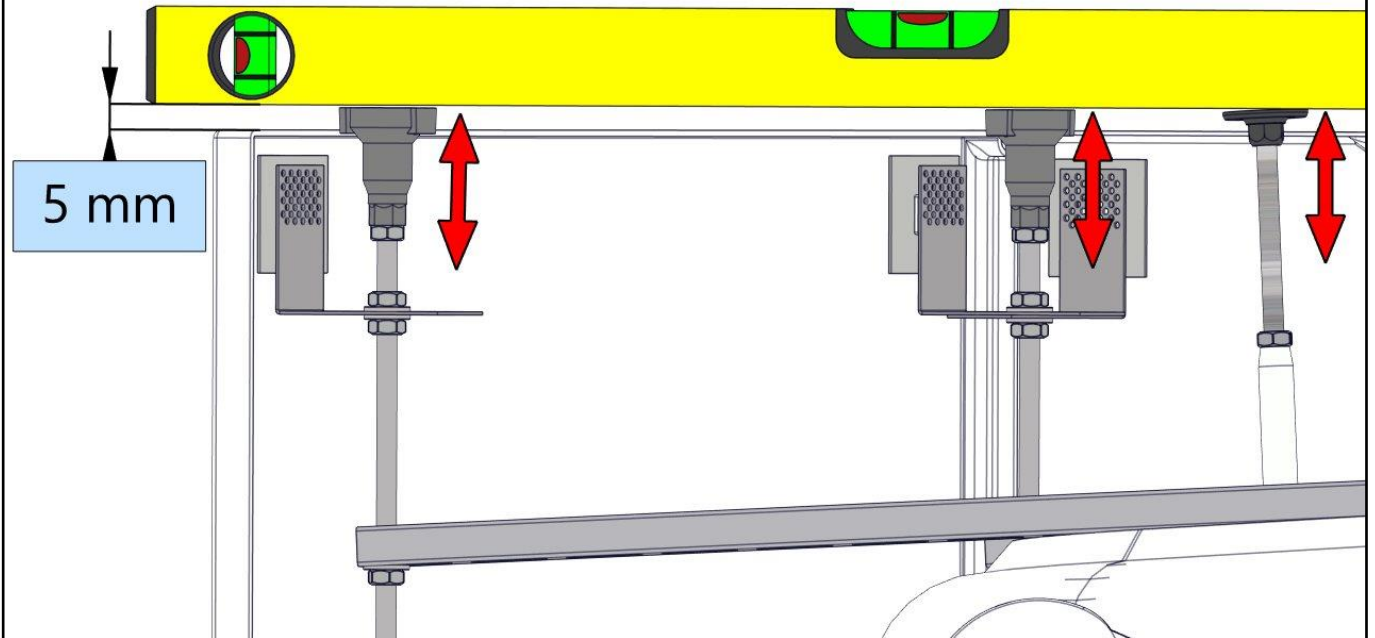

CM 120-150

PDF

- SI** Podnožje kopalne kadi CM 120-150 - navodilo za montažo
- HR** Podnožje za kadu CM 120-150 - upute za montažu
- SRB** Podnožje za kadu CM 120-150 - uputstvo za montažu
- MK** Подножје на када CM 120-150 - упатства за монтажа
- RU** Основание ванны CM 120-150 - инструкция по монтажу
- UA** Основа для ванны CM 120-150 - інструкція зі збирання
- HU** CM 120-150 fürdőkádtalp - összeszerelési útmutató
- RO** Bază CM 120-150 pentru cadă de baie - instrucțiuni de asamblare
- GB** CM 120-150 bathtub base - assembly instructions
- DE** CM 120-150 Wannenfüße - Aufbauanleitung
- IT** Base vasca da bagno CM 120-150 - istruzioni di montaggio
- FR** Support pour baignoire CM 120-150 - instructions de montage

6

7

8.1

8.2

13

23

23B

23B.2