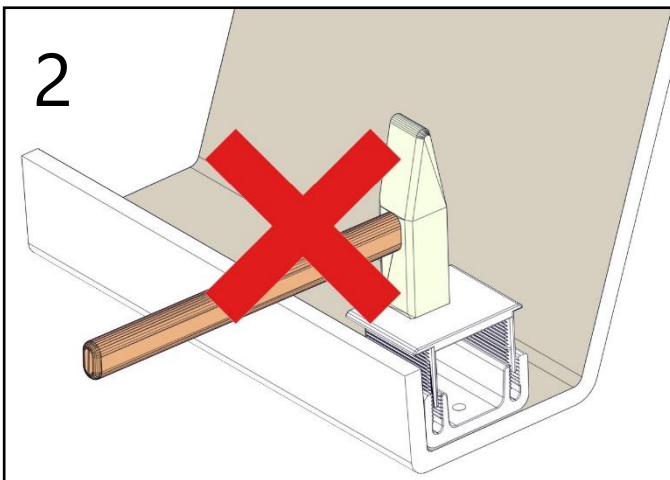

CM 120-150

PDF

- SI** Podnožje kopalne kadi CM 120-150 - navodilo za montažo
- HR** Podnožje za kadu CM 120-150 - upute za montažu
- SRB** Podnožje za kadu CM 120-150 - uputstvo za montažu
- MK** Подножје на када CM 120-150 - упатства за монтажа
- RU** Основание ванны CM 120-150 - инструкция по монтажу
- UA** Основа для ванны CM 120-150 - інструкція зі збирання
- HU** CM 120-150 fürdőkádtalp - összeszerelési útmutató
- RO** Bază CM 120-150 pentru cadă de baie - instrucțiuni de asamblare
- GB** CM 120-150 bathtub base - assembly instructions
- DE** CM 120-150 Wannenfüße - Aufbauanleitung
- IT** Base vasca da bagno CM 120-150 - istruzioni di montaggio
- FR** Support pour baignoire CM 120-150 - instructions de montage