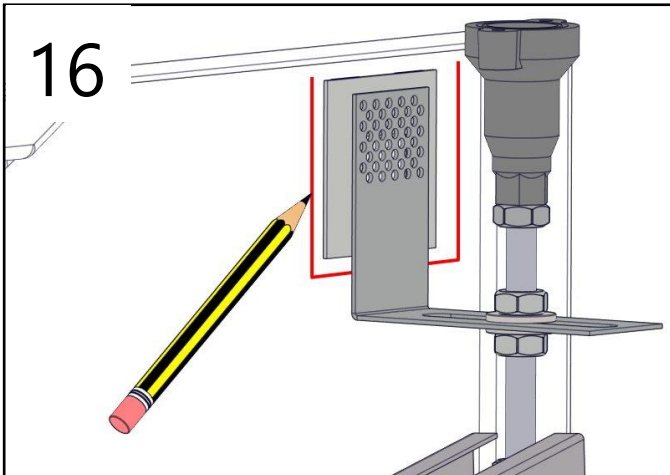

CM 120-150

PDF

- SI** Podnožje kopalne kadi CM 120-150 - navodilo za montažo
- HR** Podnožje za kadu CM 120-150 - upute za montažu
- SRB** Podnožje za kadu CM 120-150 - uputstvo za montažu
- MK** Подножје на када CM 120-150 - упатства за монтажа
- RU** Основание ванны CM 120-150 - инструкция по монтажу
- UA** Основа для ванны CM 120-150 - інструкція зі збирання
- HU** CM 120-150 fürdőkádtalp - összeszerelési útmutató
- RO** Bază CM 120-150 pentru cadă de baie - instrucțiuni de asamblare
- GB** CM 120-150 bathtub base - assembly instructions
- DE** CM 120-150 Wannenfüße - Aufbauanleitung
- IT** Base vasca da bagno CM 120-150 - istruzioni di montaggio
- FR** Support pour baignoire CM 120-150 - instructions de montage

6

7

8.1

8.2

13

23

23B

23B.2