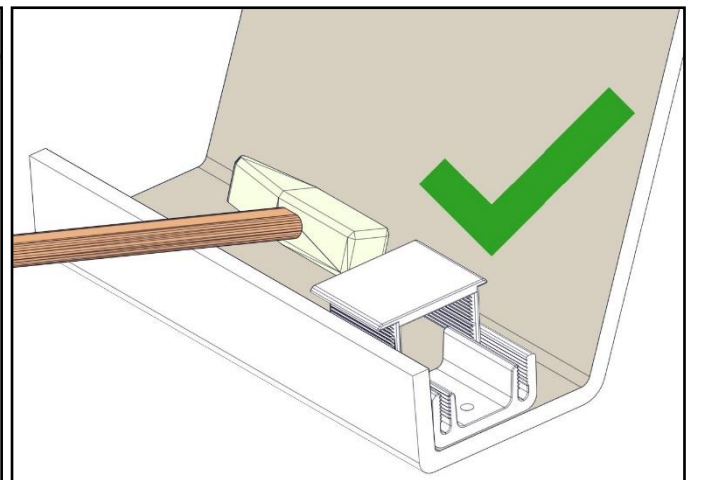

CM 120-150

PDF

- SI** Podnožje kopalne kadi CM 120-150 - navodilo za montažo
- HR** Podnožje za kadu CM 120-150 - upute za montažu
- SRB** Podnožje za kadu CM 120-150 - uputstvo za montažu
- MK** Подножје на када CM 120-150 - упатства за монтажа
- RU** Основание ванны CM 120-150 - инструкция по монтажу
- UA** Основа для ванны CM 120-150 - інструкція зі збирання
- HU** CM 120-150 fürdőkádtalp - összeszerelési útmutató
- RO** Bază CM 120-150 pentru cadă de baie - instrucțiuni de asamblare
- GB** CM 120-150 bathtub base - assembly instructions
- DE** CM 120-150 Wannenfüße - Aufbauanleitung
- IT** Base vasca da bagno CM 120-150 - istruzioni di montaggio
- FR** Support pour baignoire CM 120-150 - instructions de montage